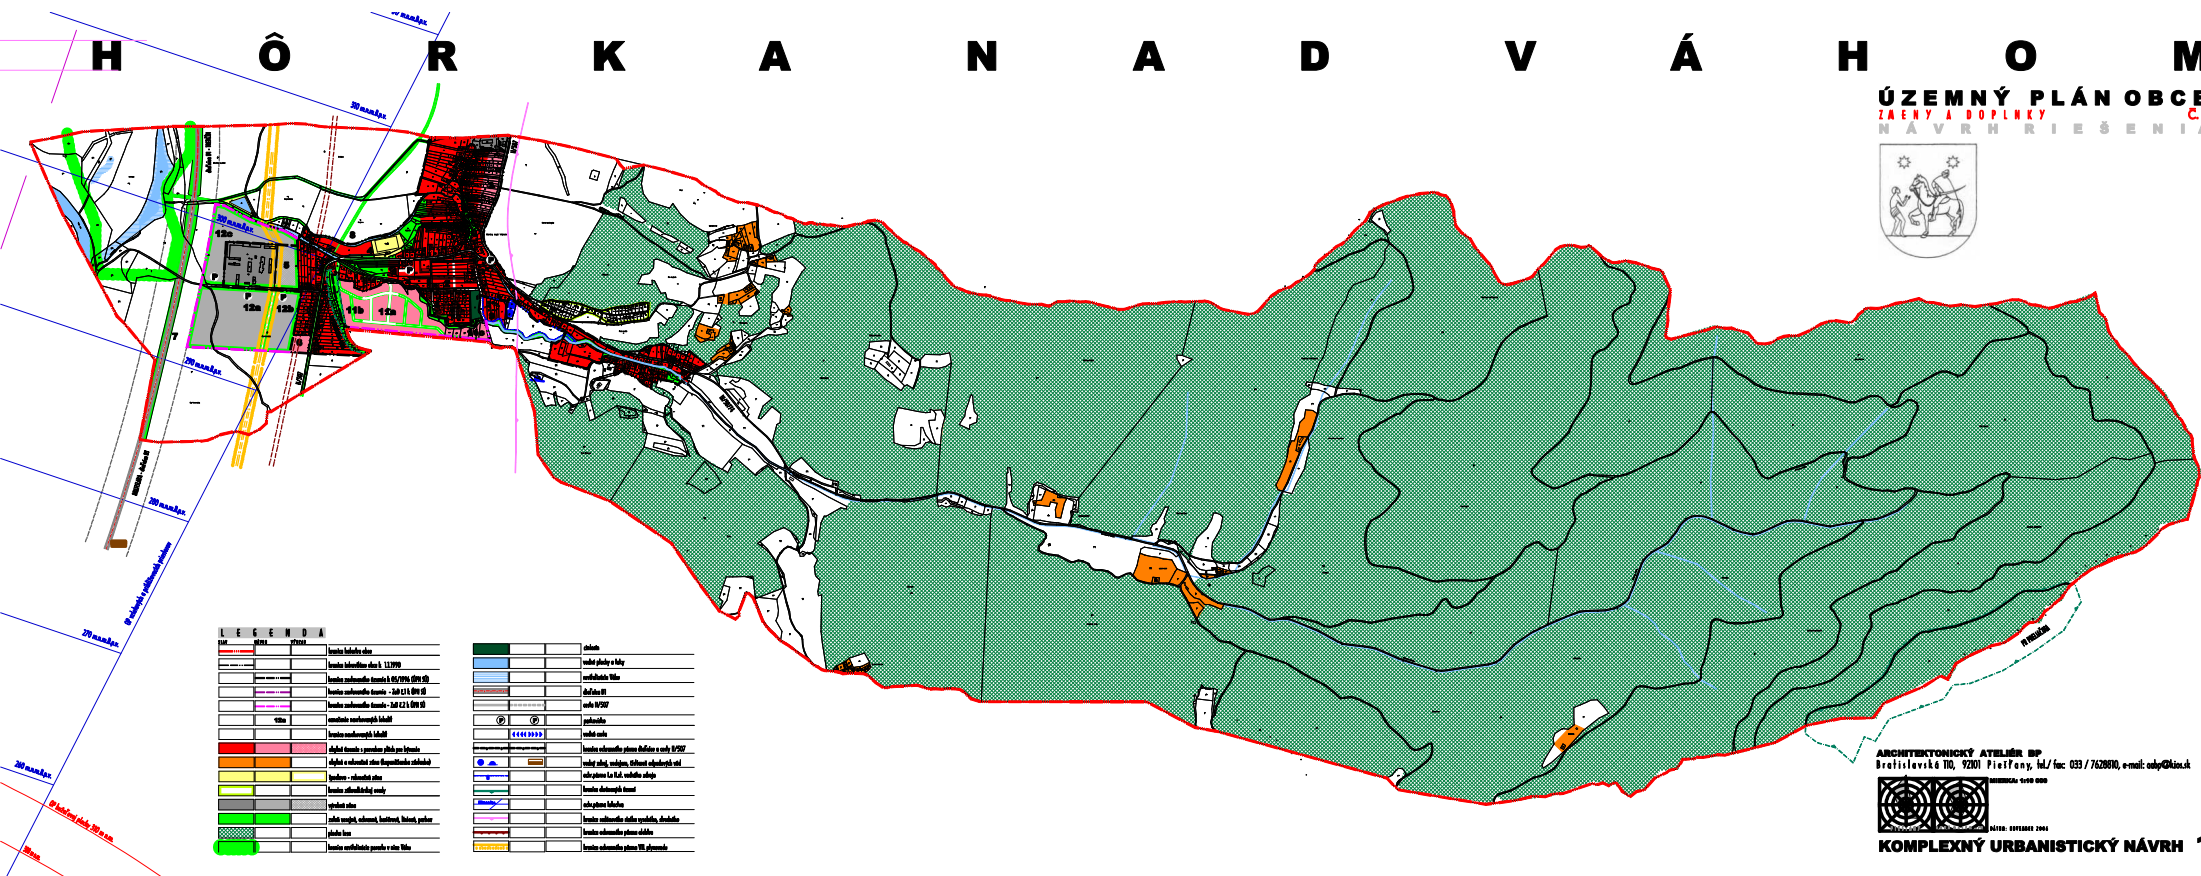

H Ô R K A N A D V Á H O M

ÚZEMNÝ PLÁN OBCE ZÁŇNÝ A DOPLNKY NÁVRH RIEŠENIA

LEGENDA

ARCHYTEKTONICKÝ ATELIER BP
Bretislavská 710, 920 01 Píšťany, hl/ tlc: 033 / 762800, e-mail: oah@atlas.sk
www.atlas.sk